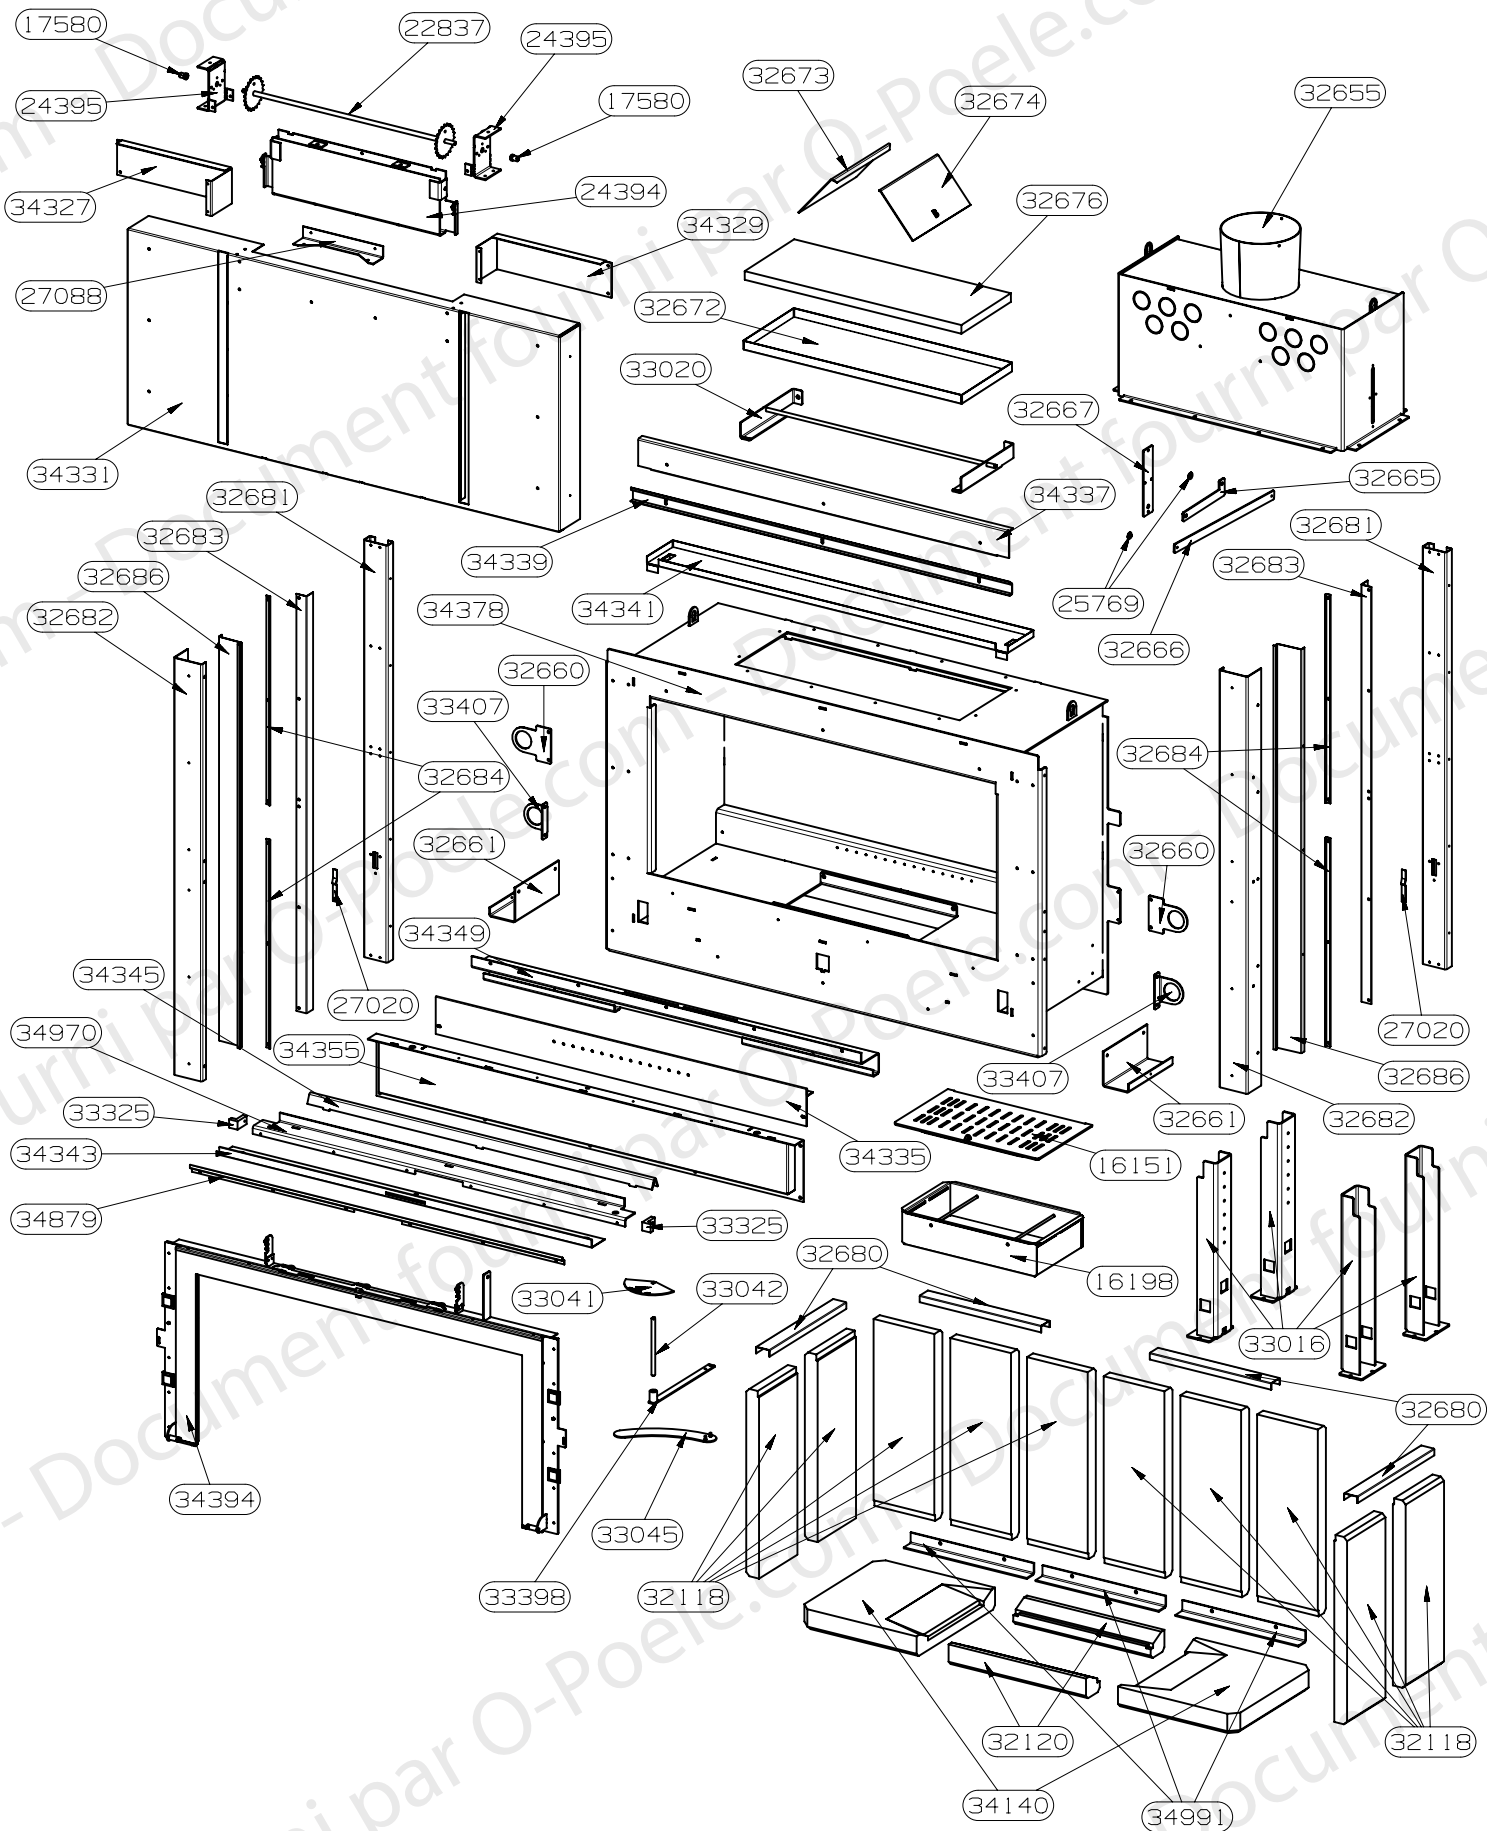

**RICHARD
LE DROFF**

Le feu a une âme

**FOYER
EMPYRIUM 1200**

**DISTRIBUTION D'AIR
EDITION 04/05/12**