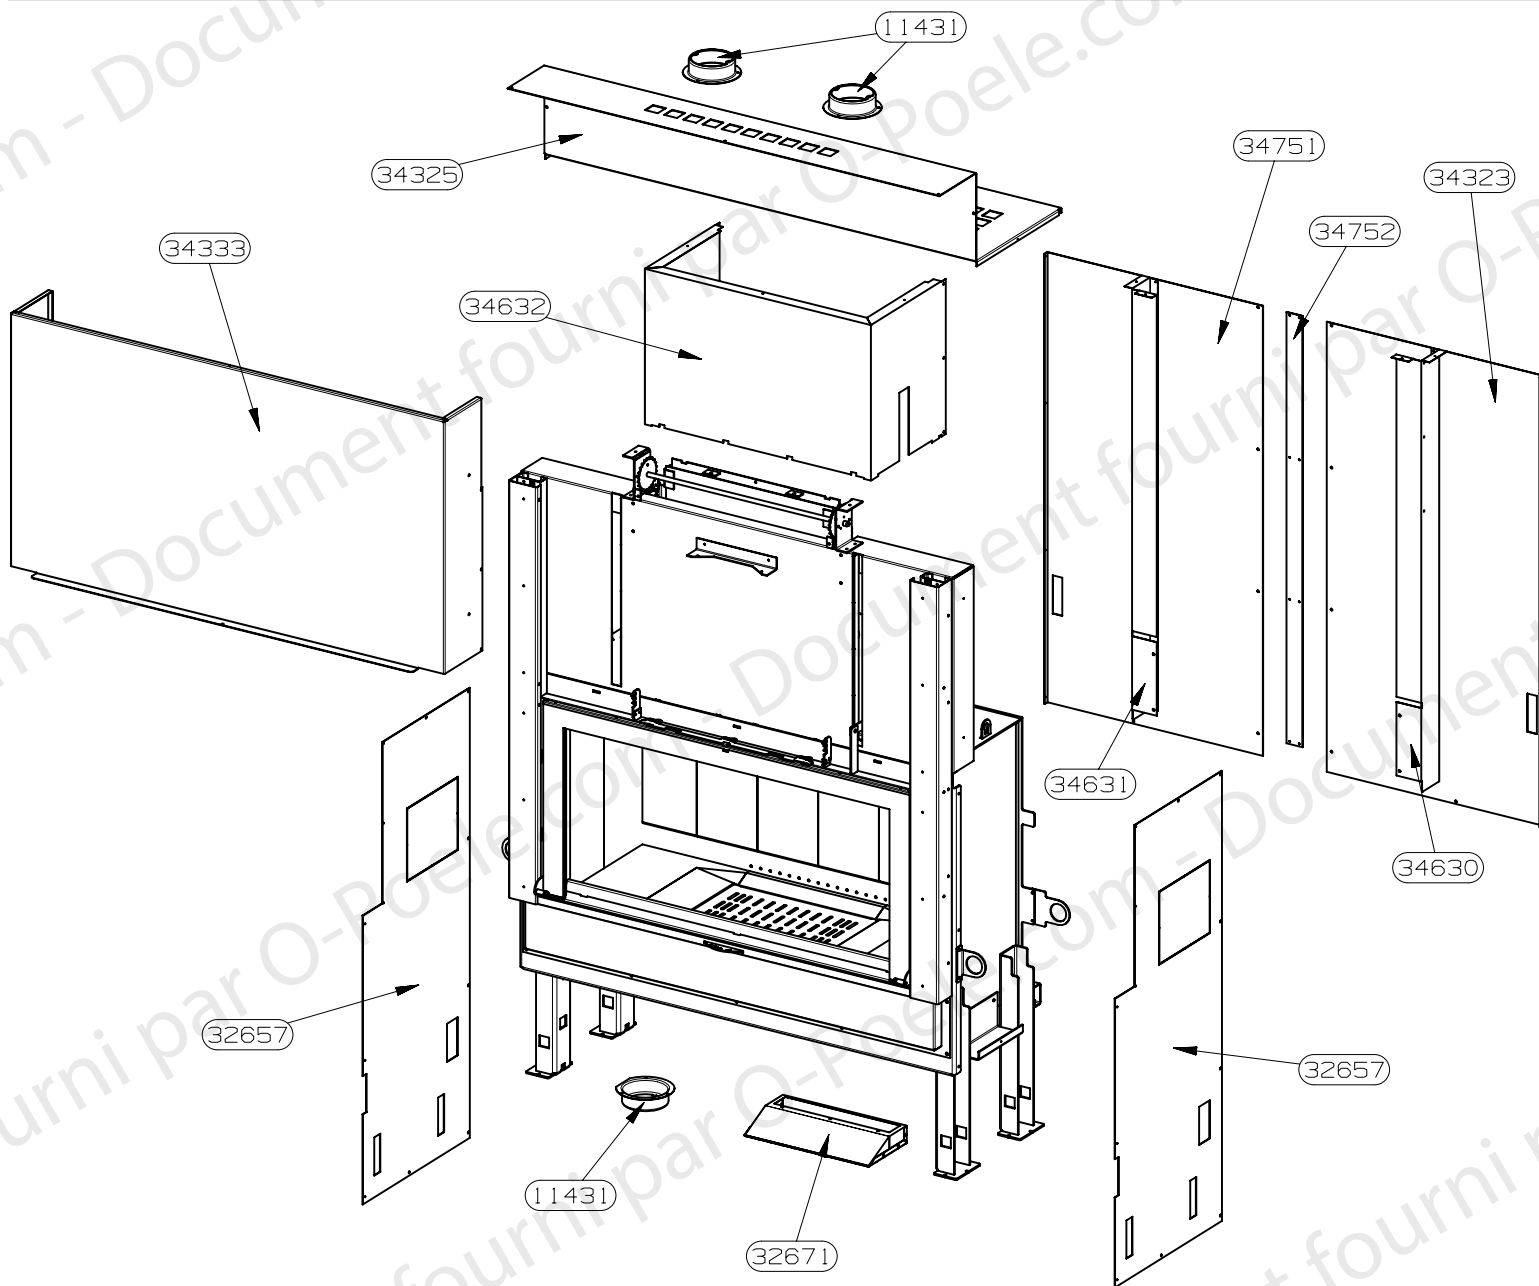

ES TRANSMISSION	33398	1	VERMICULITE DEFLECTEUR	32676	1
ES TOLE AVANT	34970	1	TRANSMISSION PORTE A	32666	1
ES SUPPORT DEFLECTEUR	33020	1	TOLE DE PRESSION	32686	2
ES REGISTRE D'AIR	33045	1	TOLE AVANT FINITION	34343	1
ES PIED	33016	4	SUPPORT PIGNON ESCAMOTAGE	24395	2
ES CORPS DE CHAUFFE	34378	1	SUPPORT LATERAL DE	32661	2
ES AVALOIR	32655	1	SUPPORT DE JOINT	34879	1
EQUERRE BUTEE ESCAMOTAGE	27088	1	SUPPORT CONTREPOIDS	24394	1
ENTRETOISE	25769	2	SUPPORT CONTRE-POIDS	34331	1
EM PORTE	34394	1	SUPPORT ARRIERE DE	34991	3
DEFLECTEUR	34341	1	SUPPORT ARRIERE DE	34349	1
DEFLECTEUR	32673	1	RESSORT LAMELLE	27020	2
DEFLECTEUR	32674	1	RENFORT GAUCHE DE SUPPORT	34327	1
DEFLECTEUR	32672	1	RENFORT DROIT DE SUPPORT	34329	1
COMMANDE D'AIR	33041	1	RAIL INOX	32683	2
CHENET	34345	1	PROTECTION HAUTE DE CDC	34337	1
CENDRIER E.S.	16198	1	PROTECTION DE RAMPE	34335	1
CALE	33325	2	PROFIL U	32680	4
BUTEE LATERALE	32684	4	PAREMENT INTERIEUR COTE ET	32118	10
BRAS DE BASCULE DE	32665	1	PAREMENT INTERIEUR COTE	34140	2
BOITE A AIR	34355	1	PAREMENT INTERIEUR AVANT E	32120	2
BAGUE AUTOLUBRIFIANTE	17580	2	MONTANT	32682	2
AXE DE COMMANDE D'AIR	33042	1	MONTANT	32681	2
ARBRE DE RENVOI E.S.	22837	1	GRILLE DE DECENDRAGE	16151	1
ANNEAU DE LEVAGE	33407	2	FERMETURE D'AVALOIR	32667	1
ANNEAU DE LEVAGE	32660	2	ETANCHEITE HAUTE	34339	1
DESIGNATION	CODE ARTICL	QTE	DESIGNATION	CODE ARTICL	QTE

**RICHARD  
LE DROFF**

*Le feu a une âme*

FOYER  
EMPYRIUM 1200

DISTRIBUTION D'AIR  
EDITION 04/05/12

SUPPORT KTE152 + KRT260	32671	1
MONTANT GAUCHE DE D. A.	34630	1
MONTANT DROIT D. A.	34631	1
JOINTURE D. A.	34752	1
ENVELOPPE D'AVALOIR	34632	1
DESSUS D. A.	34325	1
COTE D. A.	32657	2
BUSE DIAM 125 POUR 8235/50	11431	3
AVALE FUMEES	34333	1
ARRIERE GAUCHE D. A.	34323	1
ARRIERE DROIT D. A.	34751	1
DESIGNATION	CODE ARTICLE	QTE