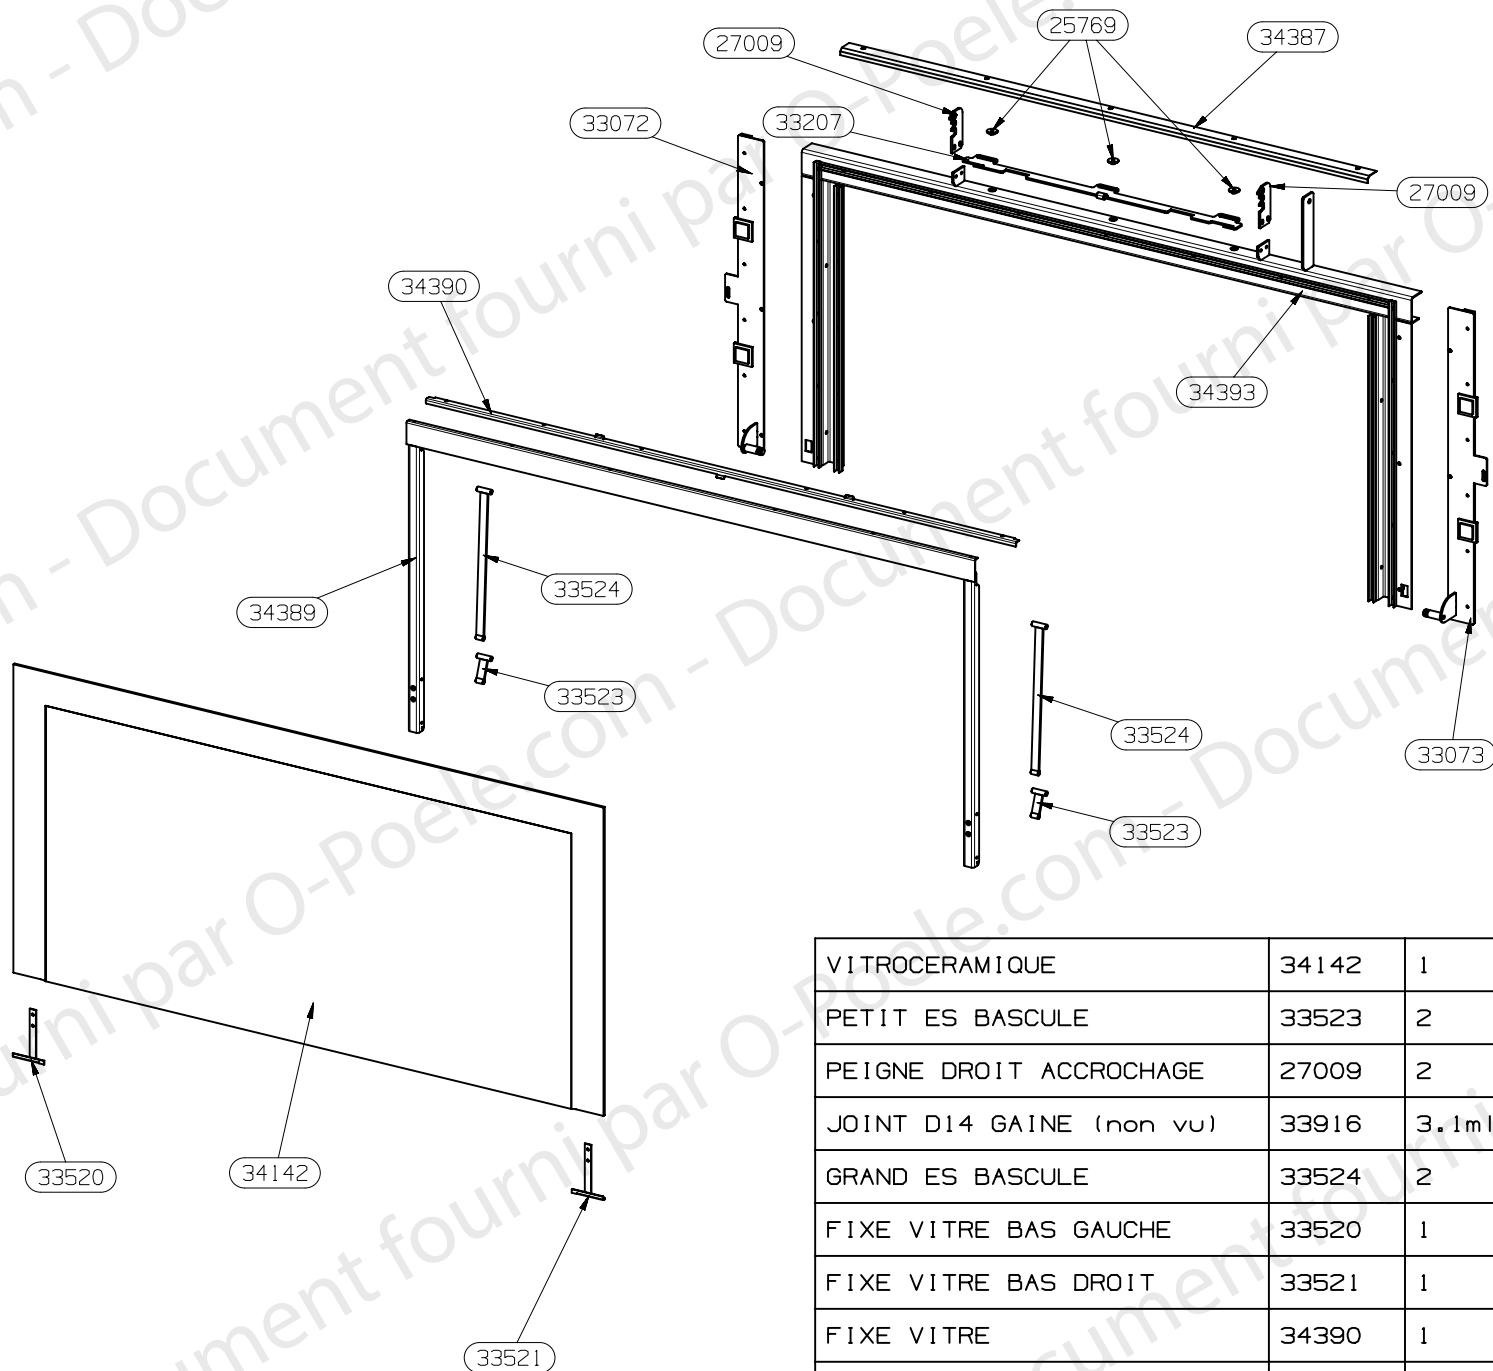

**RICHARD
LE DROFF**

Le feu a une âme

FOYER
EMPYRIUM 1200

ENSEMBLE PORTE
EDITION 03/05/12

VITROCERAMIQUE	34142	1
PETIT ES BASCULE	33523	2
PEIGNE DROIT ACCROCHAGE	27009	2
JOINT D14 GAINÉ (non vu)	33916	3.1ml
GRAND ES BASCULE	33524	2
FIXE VITRE BAS GAUCHE	33520	1
FIXE VITRE BAS DROIT	33521	1
FIXE VITRE	34390	1
ES VERROUILLAGE DE PORTE	33207	1
ES PORTE	34393	1
ES BASCULE	34389	1
ENTRETOISE	25769	3
EM SUPPORT FEUTRINE GAUCHE	33072	1
EM SUPPORT FEUTRINE DROIT	33073	1
DEFLECTEUR DE VITRE	34387	1
DESIGNATION	CODE ARTICLE	QTE